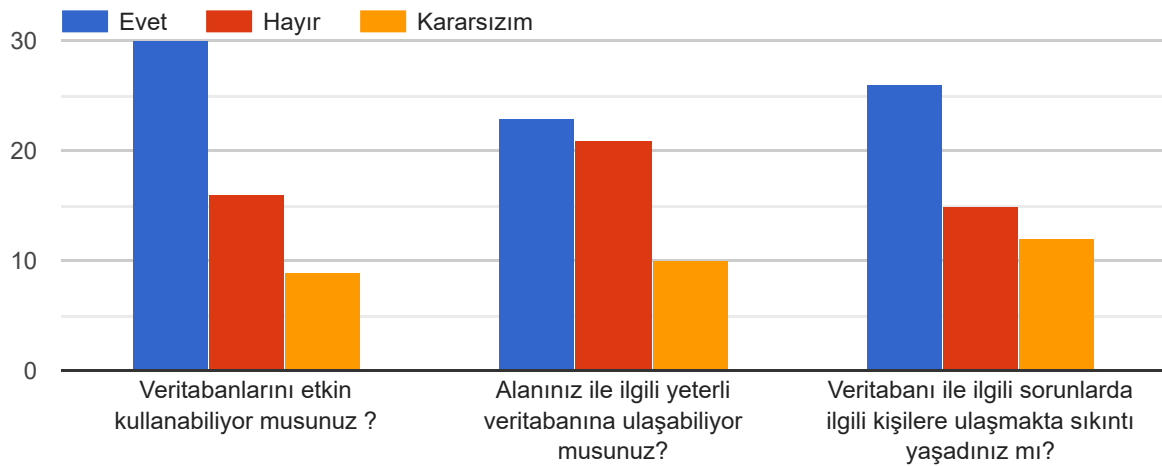

Bu konu ile ilgili eklemek istediğiniz birşey var mı ?

4 yanıt

HAYIR

Veri tabanı yönünden kapsamlı bir çalışma gerekiyor.

eski sistem daha iyiydi şimdiki karışık

yetersizlik ve deneyimsizlik çalışma saatlerini oranın yakın personeline göre ayarlanması