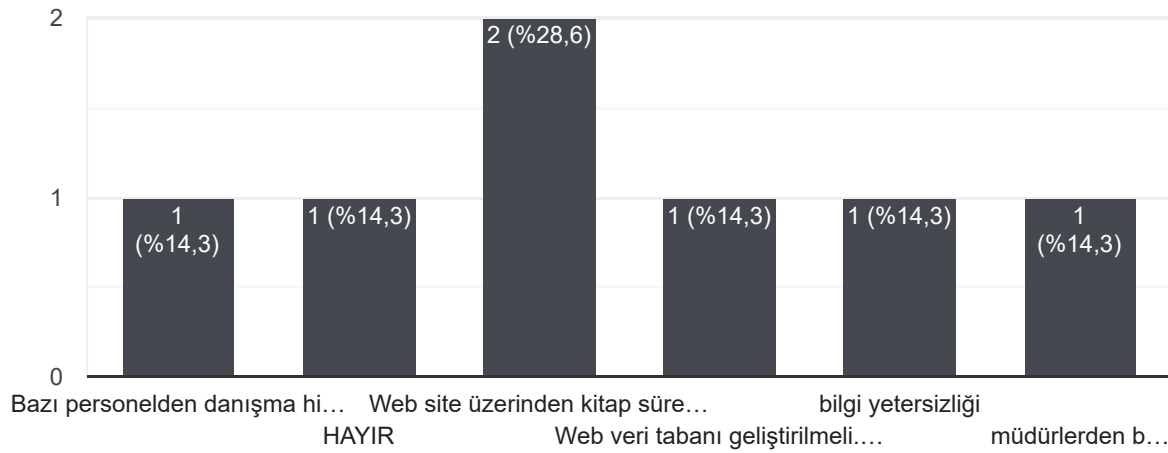

Bu konu ile ilgili eklemek istediğiniz birşey var mı ?

Kopyala

7 yanıt

9. - Veritabanları hakkında bilgi sahibi iseniz aşağıdaki soruları cevaplandırınız.

Kopyala