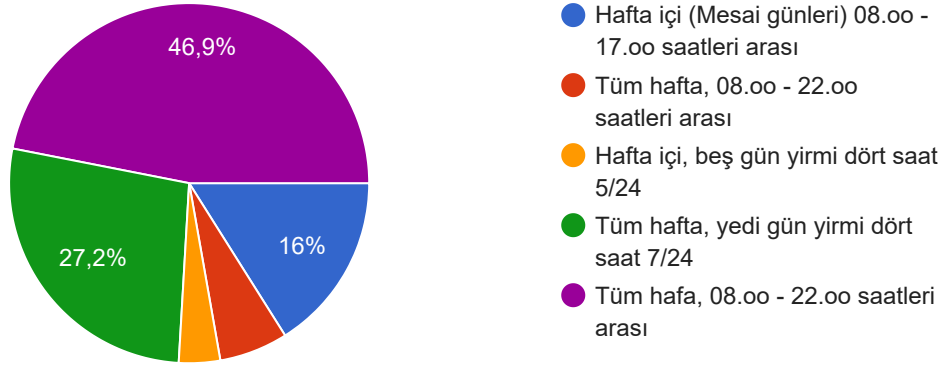

10. Sizce kütüphane çalışma saatleri aşağıdakilerden hangisi olmalıdır.

[Kopyala](#)

81 yanıt

Bu içerik Google tarafından oluşturulmamış veya onaylanmamıştır. - [Hizmet Şartları](#) - [Gizlilik Politikası](#)

Does this form look suspicious? [Rapor](#)

Google Formlar