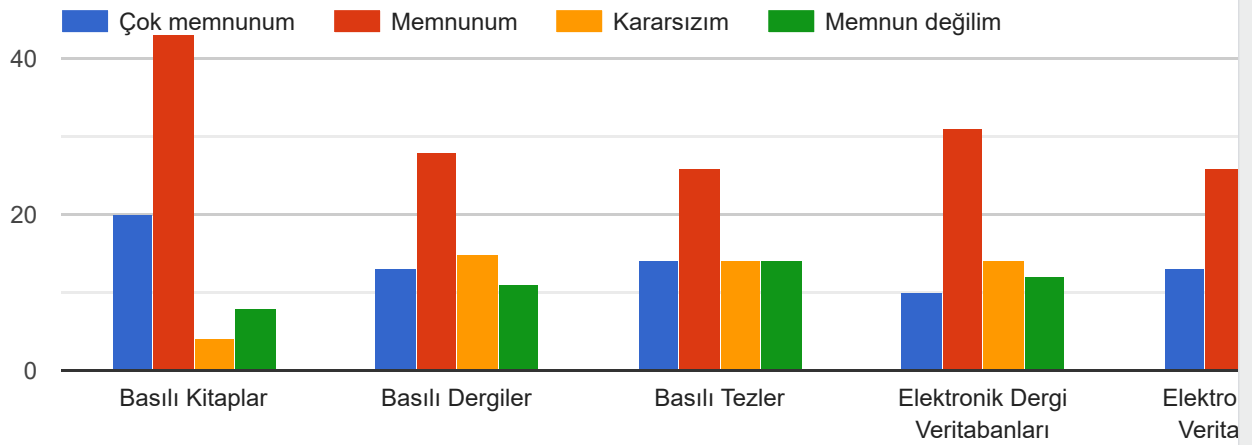

89 yanıt

4. Kütüphaneyi kullanım amacınız nedir?

88 yanıt

5. Kütüphanede mevcut olan aşağıdaki yayın türlerini, araştırma ihtiyaçlarınızı karşılama açısından değerlendiriniz. Lütfen her yayın türü için size uygun seçeneği işaretleyiniz.