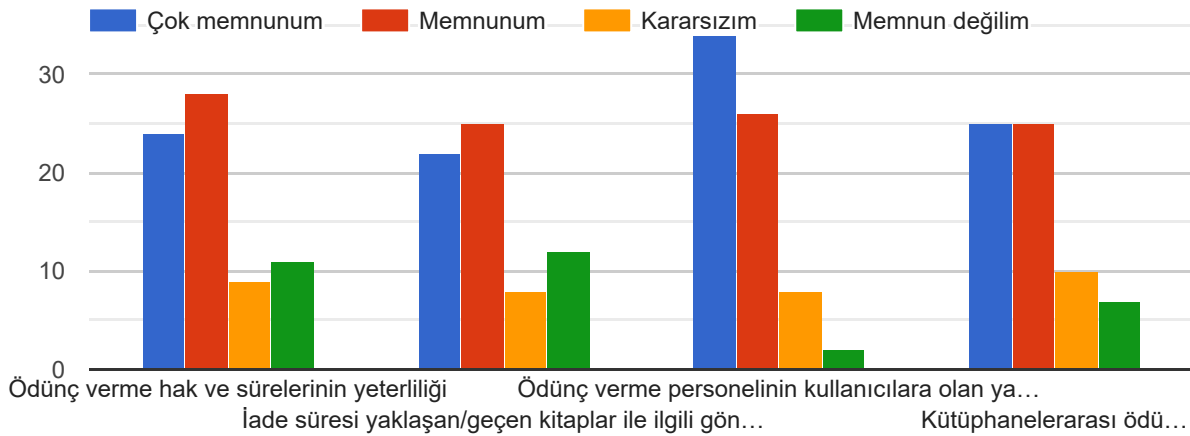

6. Kütüphane ödünç verme hizmetlerinden memnuniyetinizi derecelendiriniz