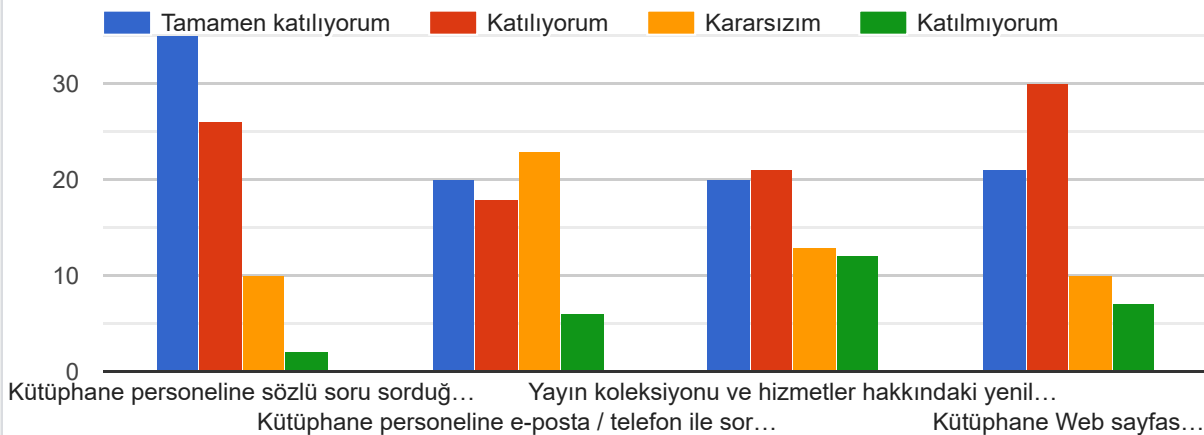

8. Kütüphane danışma hizmetleri ile ilgili memnuniyetinizi derecelendiriniz

Kopyala